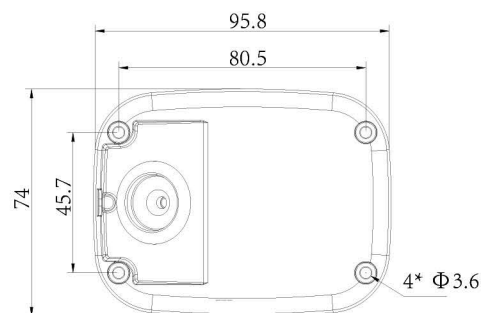

Caméra panoramique 180° H265 5 Mégapixels

Schémas structurels

Accessoires

Support poteau SP9801
avec colliers en acier inoxydable

Poids : 720g
Dimensions : 170x52x153mm

Support d'angle intérieur SP9802

Poids : 540g
Dimensions : 170x23x205mm

Support d'angle extérieur SP9803

Poids : 900g
Dimensions : 170x153x76mm

Photos et schémas non contractuels, caractéristiques modifiables sans préavis

VIGITRONIC

Pour nous contacter : info@vigitroneic.eu

www.vigitroneic.eu

Adresse : 441 avenue Marguerite Pery - 77127 Lieusaint - France

Téléphone : +33 (0)1 85 51 03 40