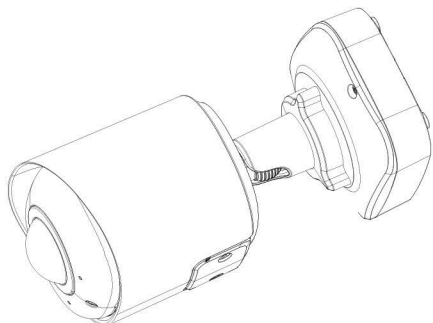

Caméra panoramique 180° H265 5 Mégapixels

Schémas structurels

Accessoires

Support poteau SP9801
avec colliers en acier inoxydable

Poids : 720g
Dimensions : 170x52x153mm

Support d'angle intérieur SP9802

Poids : 540g
Dimensions : 170x23x205mm

Support d'angle extérieur SP9803

Poids : 900g
Dimensions : 170x153x76mm

Photos et schémas non contractuels, caractéristiques modifiables sans préavis

VIGITRONIC

Pour nous contacter : info@vigitroneic.eu

www.vigitroneic.eu

Adresse : 441 avenue Marguerite Pery - 77127 Lieusaint - France

Téléphone : +33 (0)1 85 51 03 40