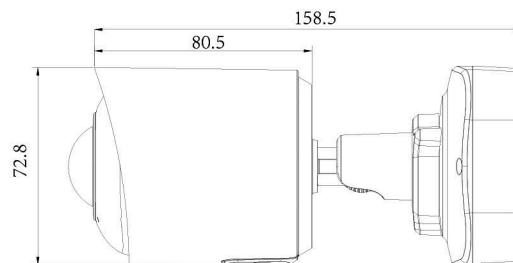

Caméra panoramique 180° H265 5 Mégapixels

Schémas structurels

Accessoires

Support poteau SP9801
avec colliers en acier inoxydable

Poids : 720g
Dimensions : 170x52x153mm

Support d'angle intérieur SP9802

Poids : 540g
Dimensions : 170x23x205mm

Support d'angle extérieur SP9803

Poids : 900g
Dimensions : 170x153x76mm

Photos et schémas non contractuels, caractéristiques modifiables sans préavis

VIGITRONIC

Pour nous contacter : info@vigitroneic.eu

www.vigitroneic.eu

Adresse : 441 avenue Marguerite Pery - 77127 Lieusaint - France

Téléphone : +33 (0)1 85 51 03 40