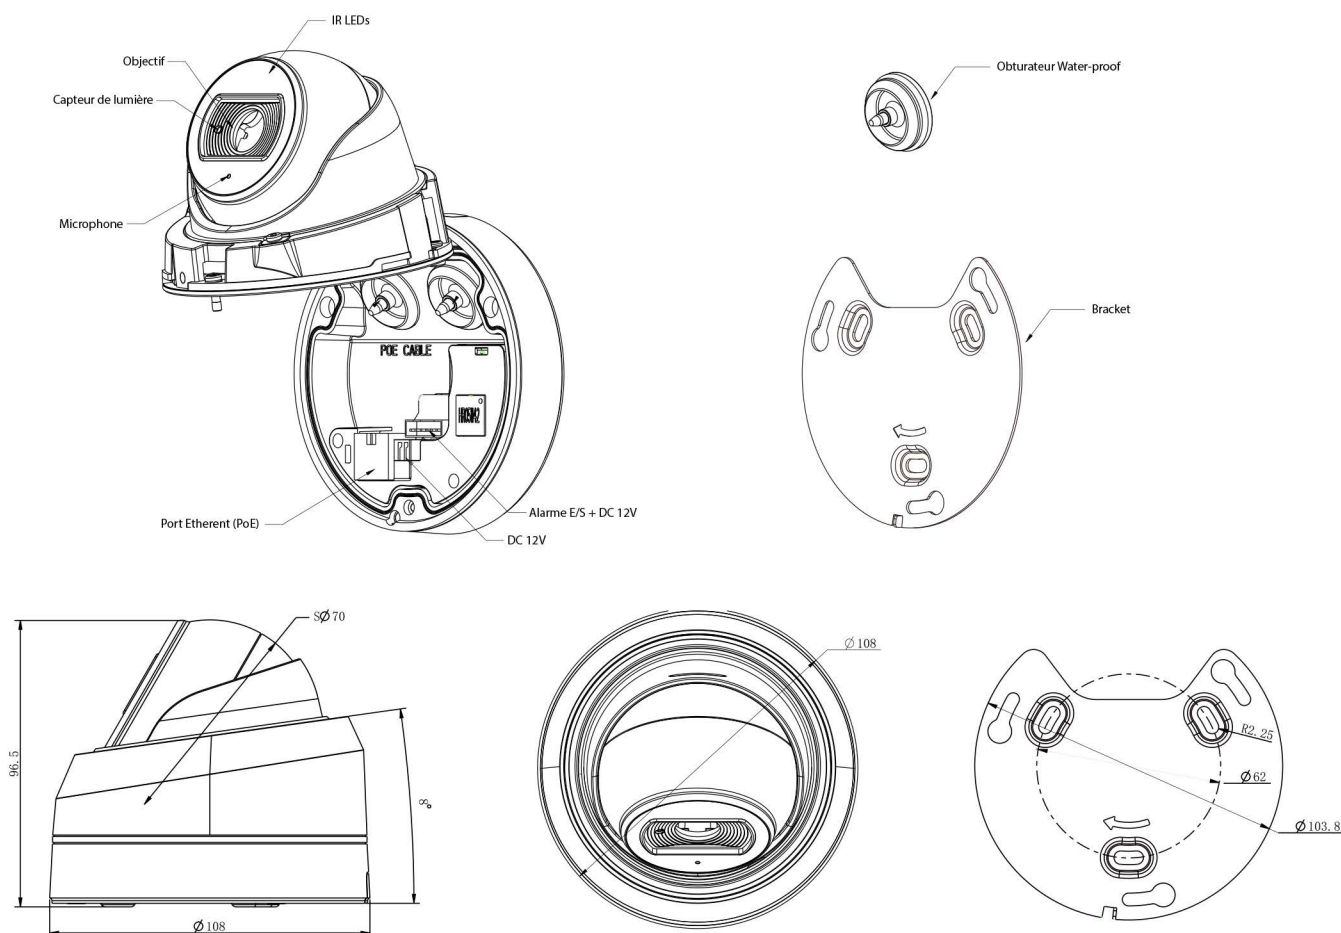

Caméra mini-dôme H.265 avec zoom motorisé

Schémas structurels

Accessoires

Support poteau SP9801
avec colliers en acier inoxydable

Poids : 720g
Dimensions : 170x52x153mm

Support d'angle intérieur SP9802

Poids : 540g
Dimensions : 170x23x205mm

Support d'angle extérieur SP9803

Poids : 900g
Dimensions : 170x153x76mm

Support mural SP2012

Poids : 531g
Dimensions : 162x124x78mm

Photos et schémas non contractuels, caractéristiques modifiables sans préavis