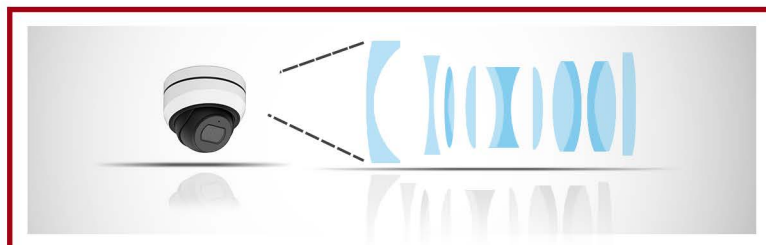

VIGITRONIC

Caméra mini-dôme H265 avec zoom motorisé 2 & 5 Mégapixels

IP67

IK10

CR4102-MZ
CR4105-MZ

POINTS CLES

- ◆ Smart Stream (la bande passante et le stockage sont économisés grâce aux solutions d'optimisation de flux de Smart Stream)
- ◆ Smart IR II (la combinaison de faisceaux infrarouges à longue et courte portée permet d'adapter l'éclairage à de nombreuses situations)
- ◆ Nombreuses interfaces (PoE, microphone intégré, E/S alarme, DC 12V)
- ◆ Fonctions avancées (jeu fonctionnel enrichi avec de nombreuses fonctions : HLC, Defog, ROI, ...)
- ◆ Support 3 axes ajustable (ajustements d'angle par un système de montage 3 axes robuste)
- ◆ Stockage intégré (supporte les cartes microSD/SDHC/SDXC jusque 128G)

Super WDR 140 dB

La technologie WDR avec capteur de VIGITRONIC permet à nos caméras de restituer des images très détaillées même avec des contre-jours violents et des niveaux de contraste élevé. Le ratio signal lumineux le plus fort / signal lumineux le plus faible peut atteindre 140 dB.

Zoom optique x3

Le zoom optique (2,8~8,4 mm) motorisé permet de visualiser des personnes ou objets éloignés avec une qualité d'image impeccable.

IP67 et IK10

Les caméras de la série CR41xx-MZ sont conformes aux niveaux de protection IP67 contre les intempéries et IK10 contre le vandalisme, gages d'une fiabilité et d'une durabilité augmentées.